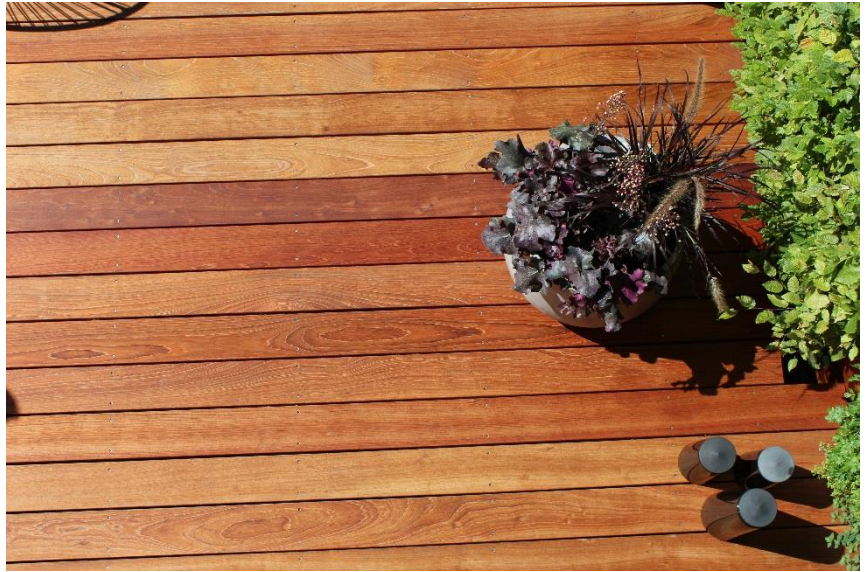

Jatoba Terrassebrædder

Ovntørret 16% +/- 2%

Latinsk navn: Hymenaea spp.

Botanisk familie: Caesalpinaceae

Oprindelse: Brasilien / Bolivia

- Anvendelse:** Udendørs terrassegulv, samt til trapper, broer osv. Det er en meget slidstærk træsort af høj kvalitet.
- Udseende:** Farven kan variere fra orangebrun til rødbrun. Årsringene er mørke og kan være meget tydelige, hvilket giver et smukt udtryk.
- Egenskaber:** Jatoba er en meget formstabil træsort der har et smukt farvespil. Farveudtræk kan forekomme når den bliver våd.
- Densitet:** 955 kg /m³ ved 14-16% ellers 1100 kg / m³ når den er friskskåret.
- Krympning Tangentialt (bredden) – 7,1%
- Krympning Radialt (længden) – 3,8%
- Profil:** 21 x 145 mm i glat/glat (vendbar). Længder er faldende.
- Andre profiler:** Kan tilbydes ved forespørgsel
- Fugtighed:** Ovntørret til ca. 16% +/- 2%
- Vedligeholdelse:** Vi anbefaler at oliere de første par år, ca. 1-2 gange årligt, for at opnå en mere stabil og stærk terrasse og for at undgå frostsprængninger. Det anbefales at bruge en almindelig klar træolie til hårdttræ så den bibeholder sin naturlige farve og glød.
- For yderligere information, se venligst vores hjemmeside www.wennerthwood.dk
- Tilbehør:** Vi kan tilbyde propper i Jatoba til at dække skruhullerne. Se venligst vores hjemmeside for yderligere info.
- Levering:** Fra lager i Århus eller på afskibning
- Kontakt:** Wennerth Wood Trading på +45 44 94 00 45 eller på mail info@wennerthwood.dk