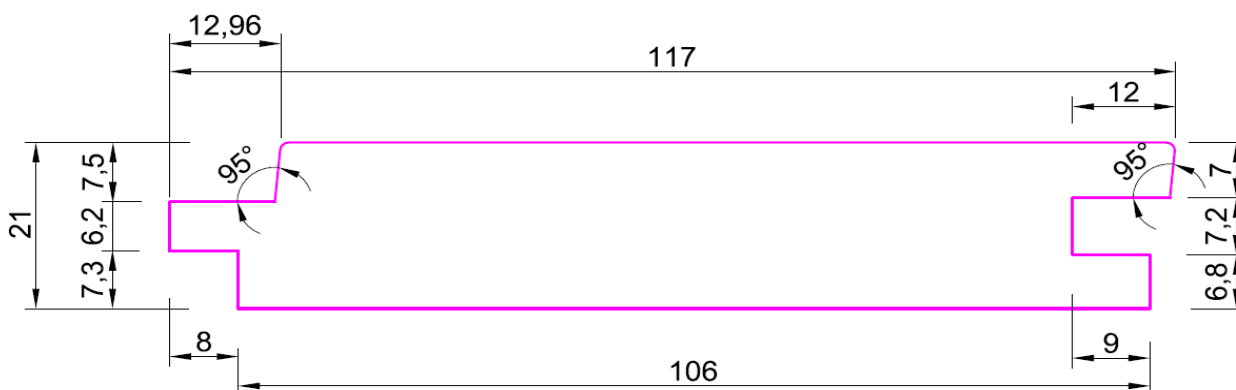

PEFC Thermobehandlet Nordisk Fyr 21 x 117 mm TÆT

Thermobehandlet Fyr beklædning	Vores PEFC certificerede Nordiske Fyr opvarmes til 212 grader og bliver derved til Thermobehandlet træ med en gennemgående brun farve.
	Under denne proces bliver træet væsentlig mindre fugtabsorberende, mere formstabil og mere modstandsdygtigt overfor svampeangreb. Der tilføres ingen kemikalier til træet.
	Behandlingen medfører at træet bliver mere sprødt og mister noget stivhed og styrke, det er derfor vigtigt at monteringsvejledningen følges.

DB varenr:	2431571
EU Klassifikation	D-s2, d0 – Testet iht MEKA report no. 8872-1-2
DoP ref.:	Stora Enso SEWPLAU04 – (link til hjemmeside)
DK Klasse 2 beklædning ?	Ja – opfylder densitet og profileringskrav iht. TRÆ55 (2021) side 17.