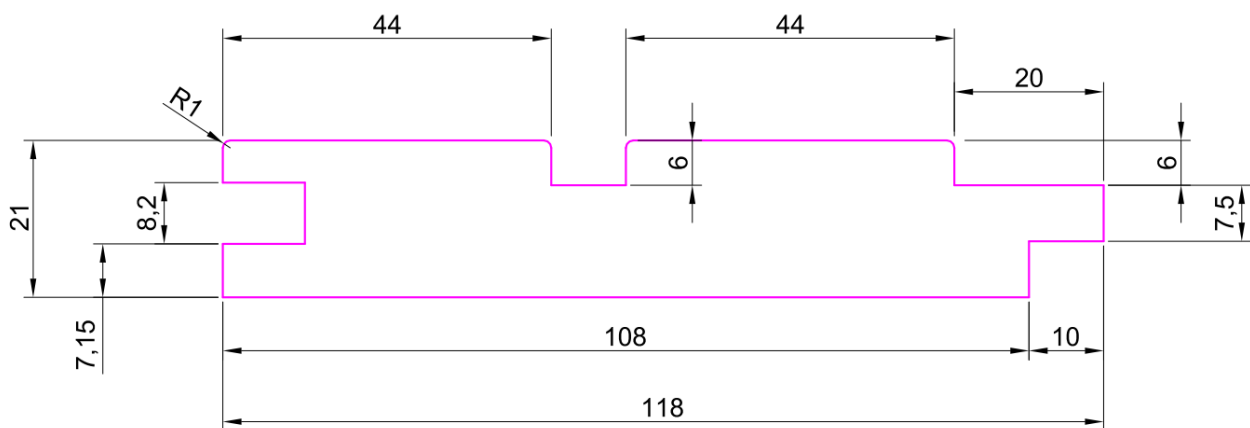

PEFC Thermobehandlet Nordisk Fyr 21 x 118 mm TGU-U

<p>Thermobehandlet Fyr beklædning</p>	<p>Vores PEFC certificerede Nordiske Fyr opvarmes til 212 grader og bliver derved til Thermobehandlet træ med en gennemgående brun farve.</p> <p>Under denne proces bliver træet væsentlig mindre fugtabsorberende, mere formstabil og mere modstandsdygtigt overfor svampeangreb. Der tilføres ingen kemikalier til træet.</p> <p>Behandlingen medfører at træet bliver mere sprødt og mister noget stivhed og styrke, det er derfor vigtigt at monteringsvejledningen følges.</p>
---------------------------------------	---