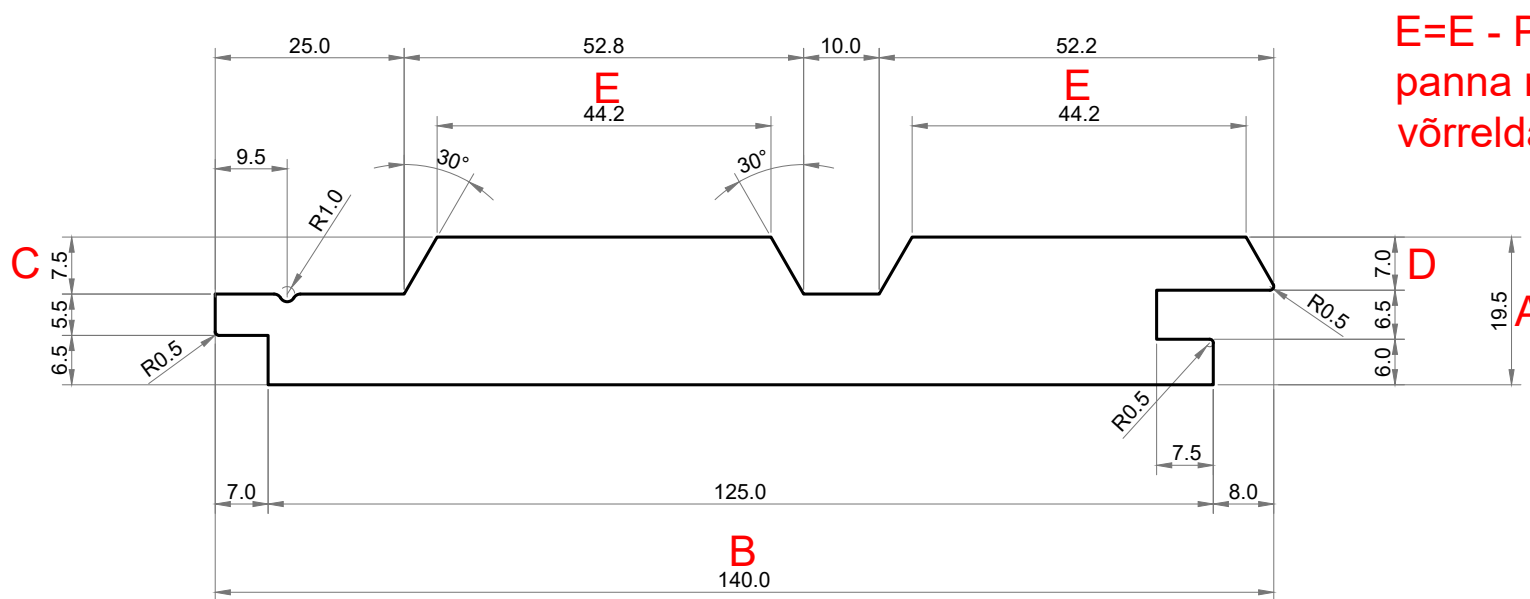

**Kontrollida punni ja soone sobivust**

**E=E - Proovitükid panna nihkesse ja võrrelda.**

**Mõõt kontrollida**

Koostas	Erki Hermann	Nimetus	C76	Mõõt	1:1
Kuupäev	29.03.2023				
<b>THERMORY</b> LEAVE A LASTING IMPACT			20x140	Formaat	A4
		Puuliik	MÄ	Niiskus	215